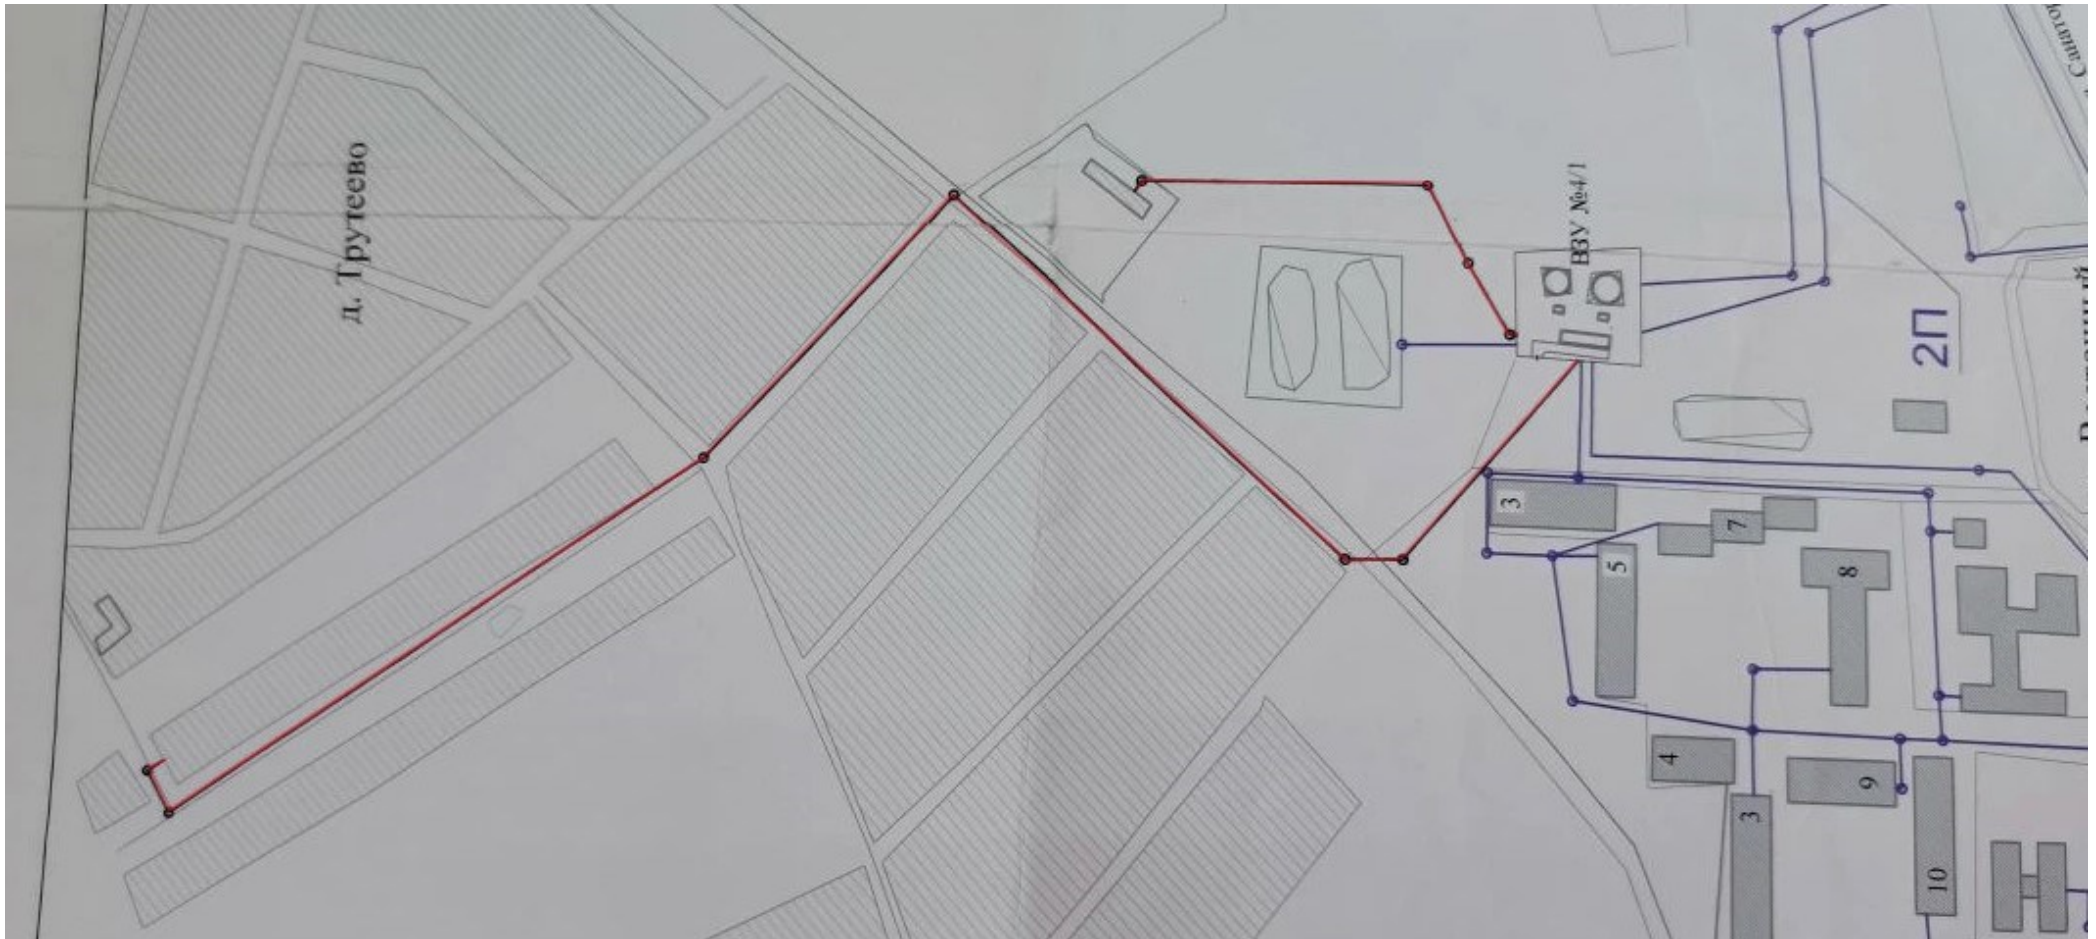

Приложение №2
к постановлению Администрации
Рузского муниципального округа
от 19.05.2026 № 1349-ПА

Схема расположения водопроводной сети, расположенной по адресу: Московская область, Рузский муниципальный округ,
пгт. Тучково, тер. Картино

Схема расположения водопроводной сети, расположенной по адресу: Московская область, Рузский муниципальный округ, пгт. Тучково, д. Трутеево

Схема расположения канализационной сети, расположенной по адресу: Московская область, Рузский муниципальный округ, пгт. Тучково, ул. Лесная