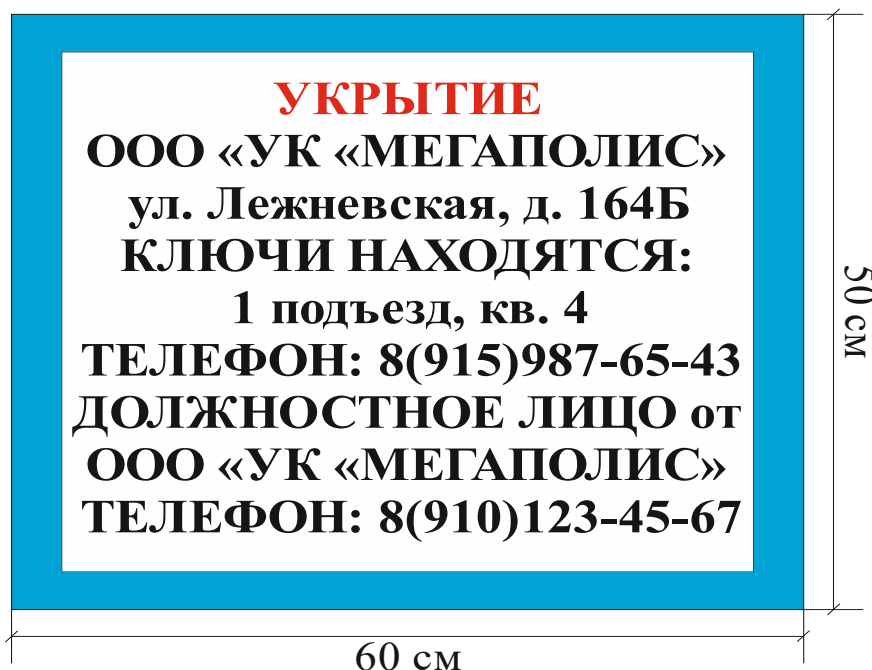

Порядок обозначения укрытий и указателей маршрутов движения укрываемых к ним

1. Обозначение укрытия.

Обозначение укрытия осуществляется путем нанесения установленного знака на видном месте у входа в укрытие. Знак обозначения (рис. 1) представляет собой прямоугольник с рамками синего цвета размером не менее 50 х 60 см, внутри которого на поле белого цвета наносится надпись (буквы чёрного цвета, высотой - 3-5 см, шириной 0,5-1,0 см), в которой указывается:

Принадлежность укрытия (наименование обслуживающий организации, адрес дома, где находится укрытие);

Места хранения ключей (телефоны, адреса, должность и фамилия ответственных лиц).

Рисунок 1